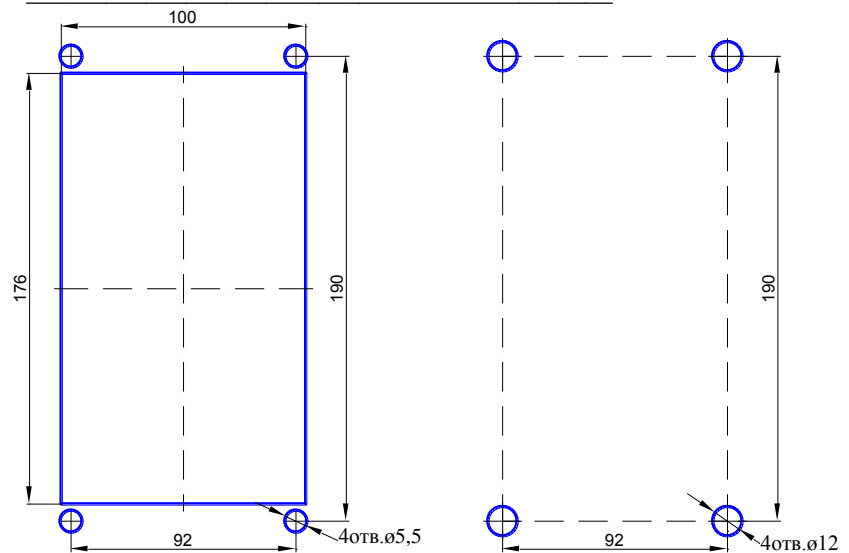

Сумма _____

а)

б)

Рис1. Разметка под крепление DP305-RDC24 а) снаружи; б) изнутри.

Производитель: ЭЛТИС, Россия

Служба
технической
поддержки
тел. +7 (812) 326 15 52
E-mail:
support.tech@eltis.com

ЭЛТИС ТРЕЙДИНГ
ПЕТЕРБУРГ,
197101, Россия,
г. Санкт-Петербург,
Петроградская наб.,
д.34, литер «А»
Тел:+7 (812) 326 93 46
E-mail: led@eltis.com