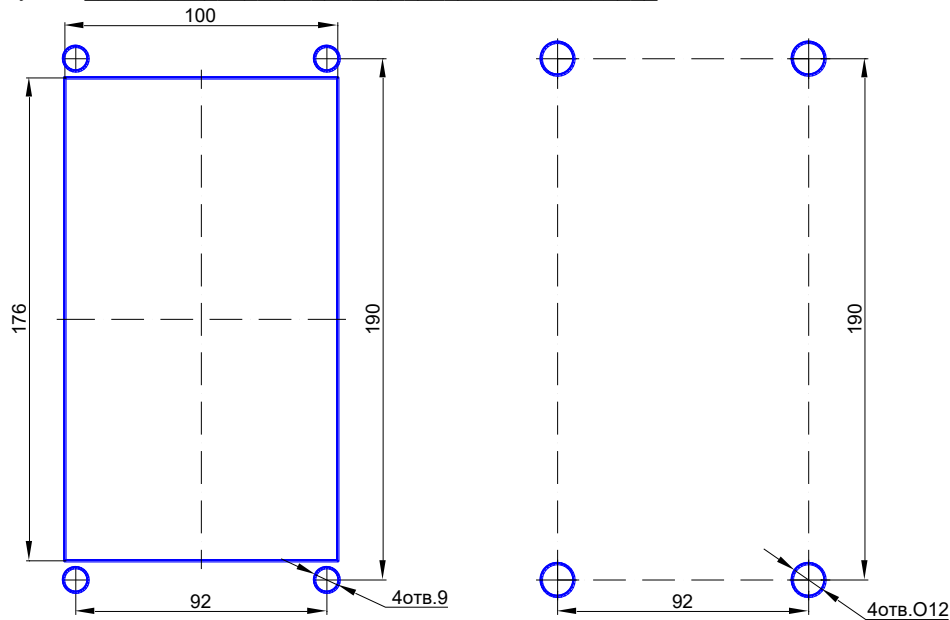

Проверил _____

Вид ремонта: гарантийный/платный _____

Стоимость ремонта _____

Накладные расходы _____

Сумма _____

Рис1. Разметка под крепление DP7000ip-Hybrid/IP335-IRM а) снаружи; б) изнутри.

EAC Блок вызова DP7000ip-Hybrid/IP335-IRM